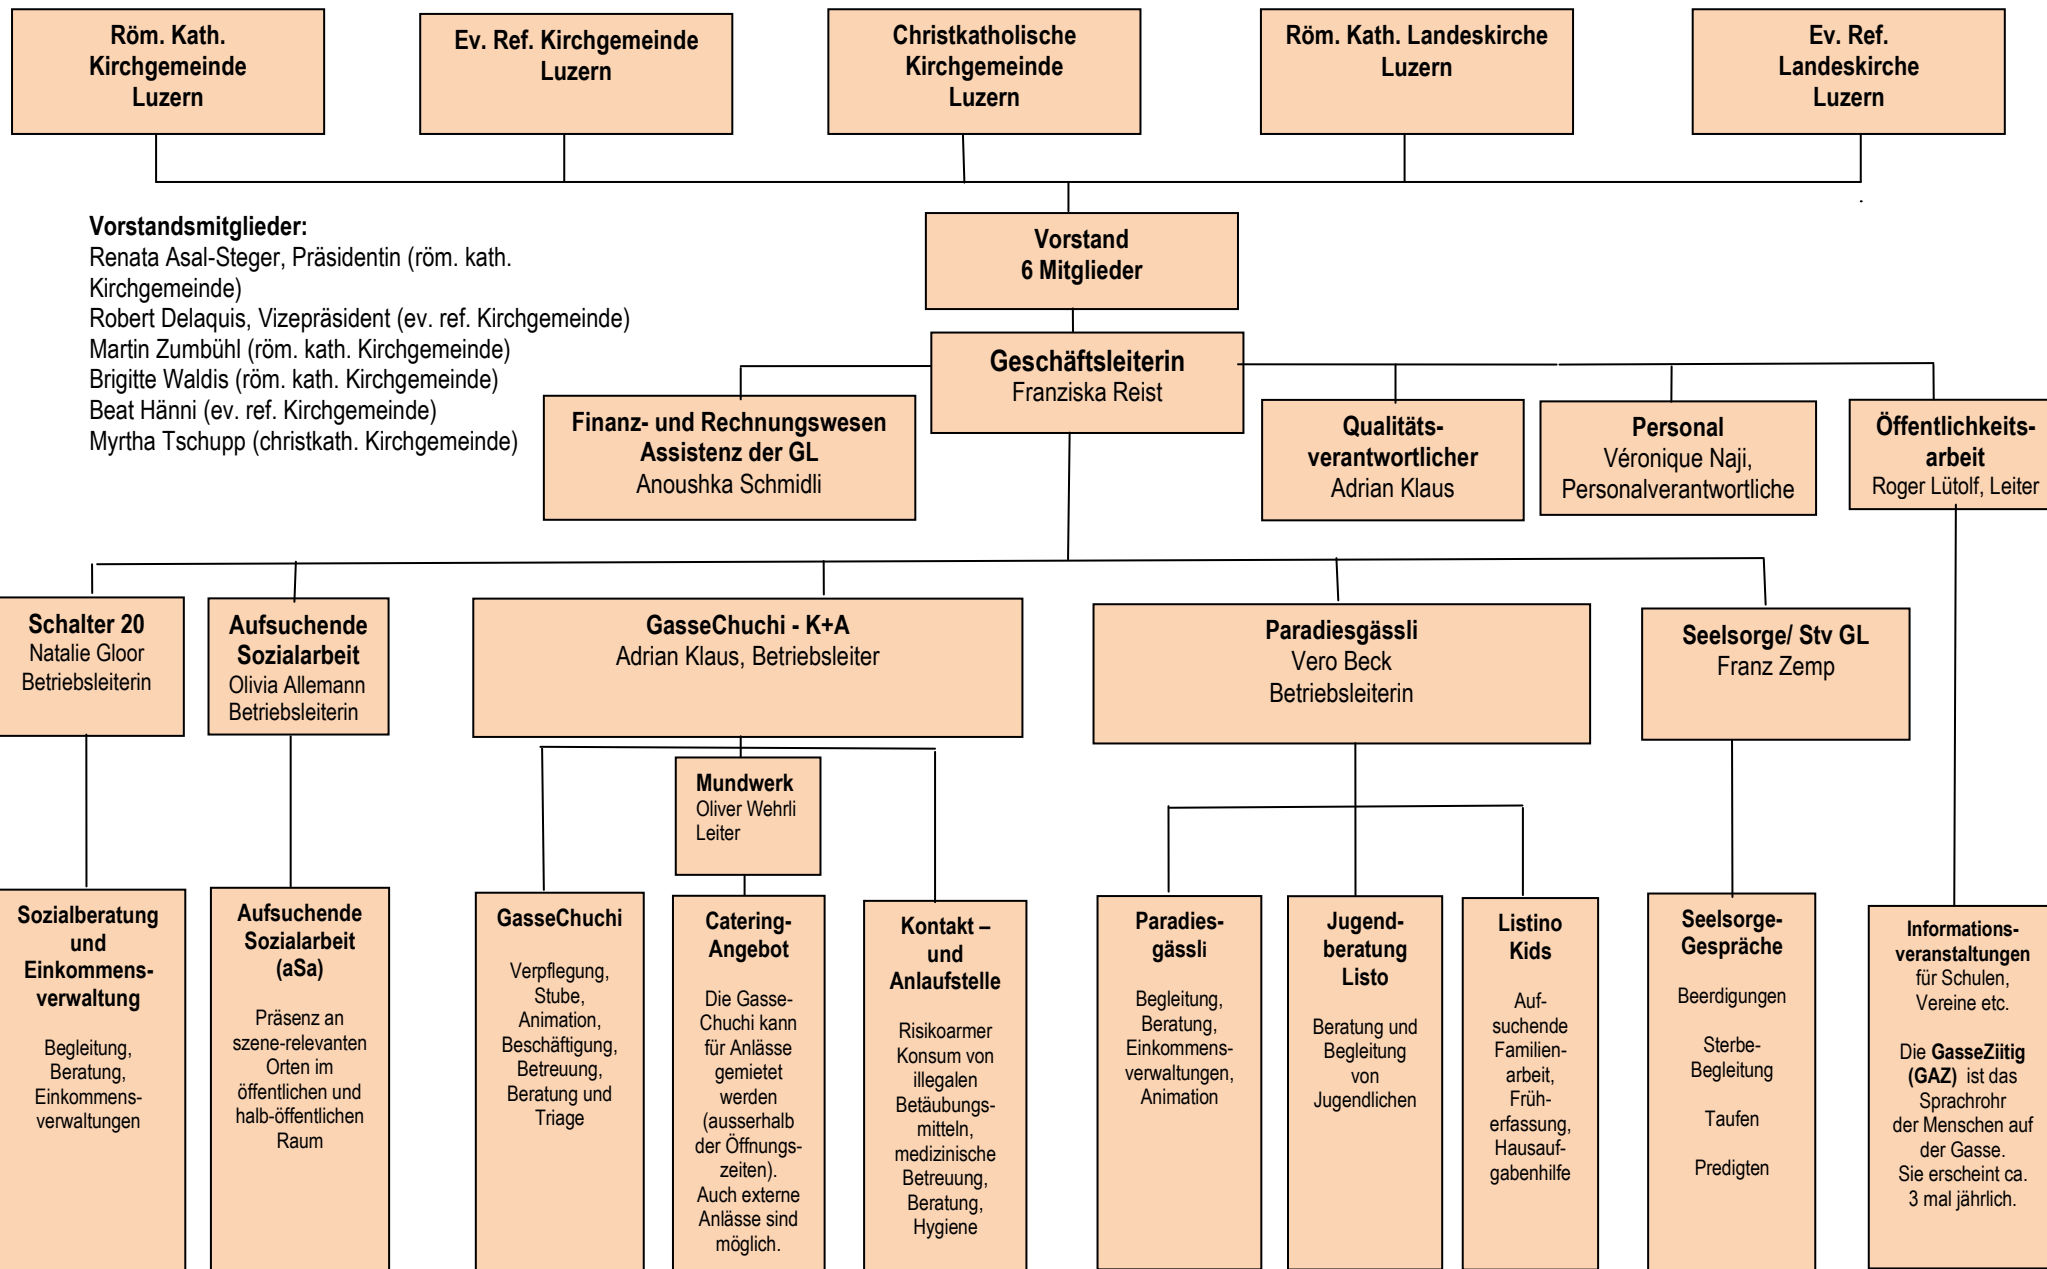

# verein kirchliche GASSENARBEIT luzern: Organigramm

Juni 2020

Die Geschäftsleiterin, die Stabstellen und die Betriebsleitenden sind Mitglieder der BIG (Beratungsgremium zuhanden der Geschäftsleiterin und des Vorstandes)